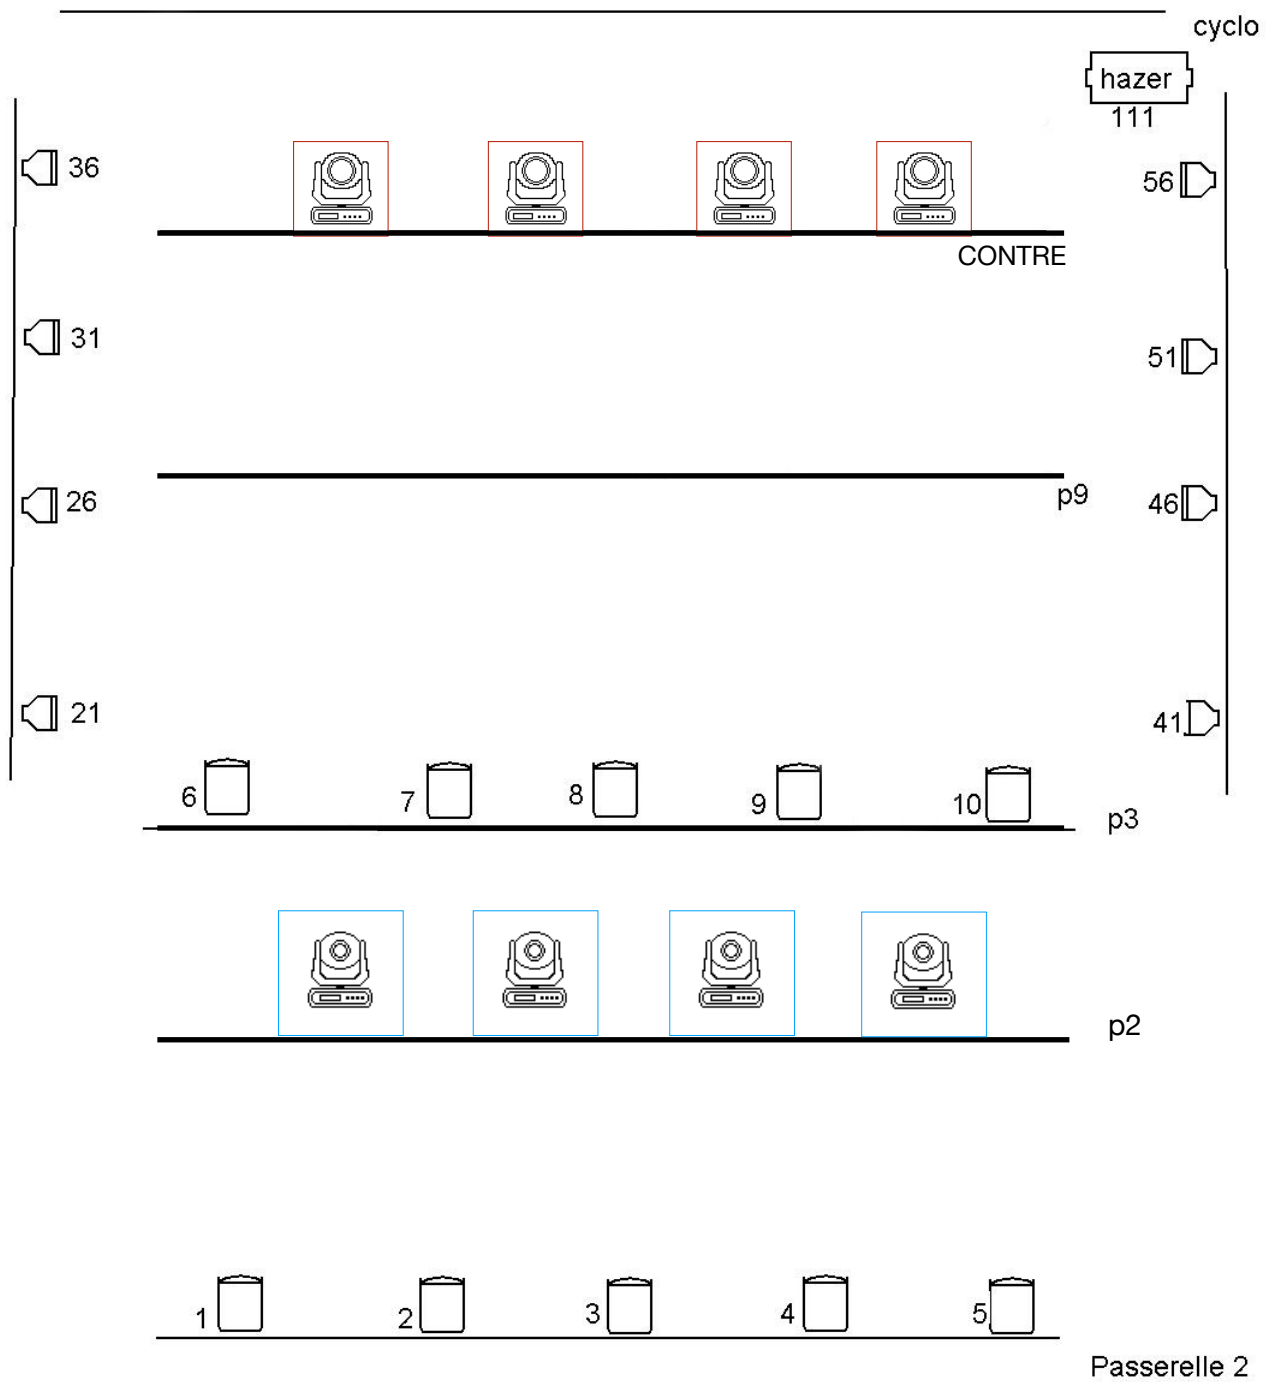

# PLAN FEU UNIS-SONS - SI LOIN SI PROCHE 2023

PC

PAR Led zoom

AYRTON  
MISTRAL

ROBE SPIIDER  
WASH

GRAND MA2

EB-L1755U

CYCLO